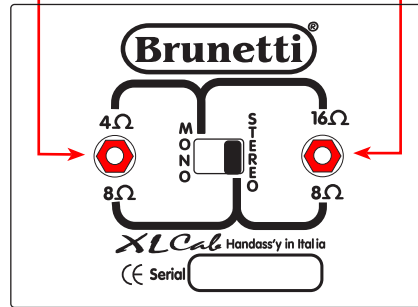

CABINET 4X12" STEREO
8Ω – 8Ω